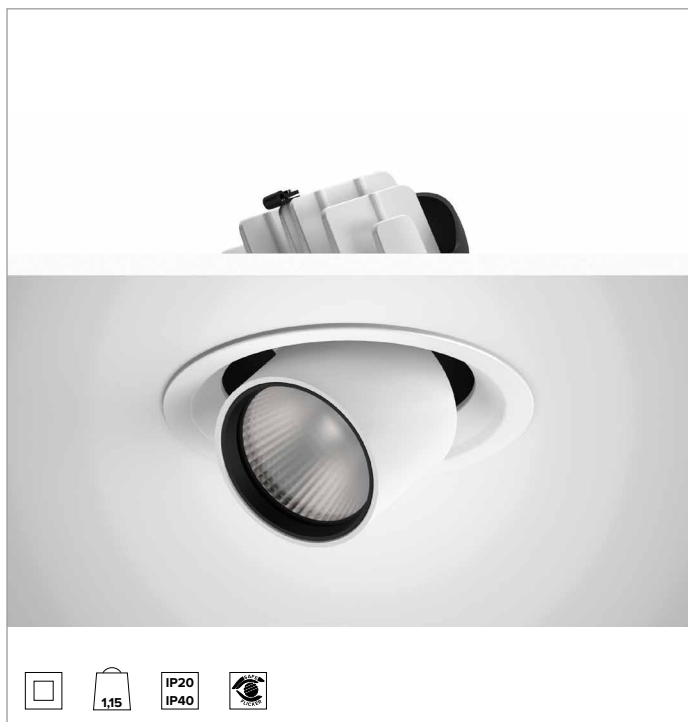

1T9134EL | CTEVO ESTRAIBILE 162

Proiettore estraibile orientabile da incasso a LED

| | | | | | | |
|--------|-----------------|--------|--------|----------|------|-----|
| | 4000K | H(m) | D(m) | Emax(lx) | | |
| | Ra90 | | 48° | | | |
| | Fixture Power | 41W | 1 | 0.89 | 6799 | |
| | Source Flux | 5119lm | 2 | 1.78 | 1700 | |
| | Fixture Flux | 4013lm | 3 | 2.66 | 755 | |
| | Efficacy | 98lm/W | 4 | 3.55 | 425 | |
| TS1316 | Imax=1365cd/klm | Imax | 6986cd | 5 | 4.44 | 272 |

Corpo e dissipatore in pressofusione di alluminio verniciato di colore bianco. Sistema di rotazione a frizione su cerniera con orientabilità del prodotto sul piano verticale di -25°/+75° e di 355° su quello orizzontale con sistema di puntamento manuale. Versione trim con anello integrato bianco.

Colore e finitura: Bianco gesso

Peso: 1,15Kg

Grado di protezione: IP20 per la parte incassata

Grado di protezione: IP40 per la parte in vista

CARATTERISTICHE ELETTRICHE

Driver integrato elettronico ON-OFF.