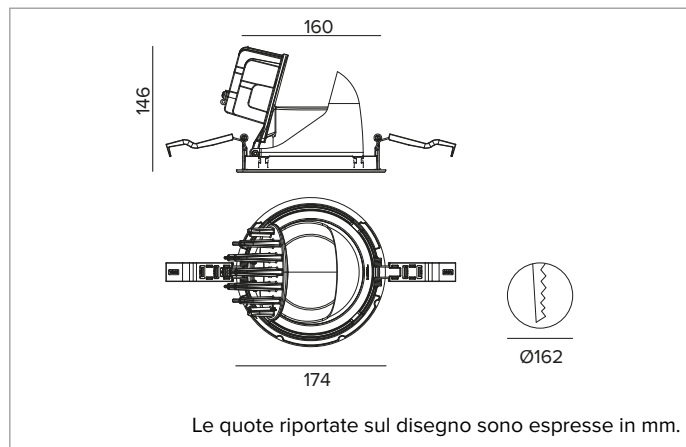

1T9134EL | CTEVO ESTRAIBILE 162

Proiettore estraibile orientabile da incasso a LED

| | | | | | | |
|--------|-----------------|--------|--------|----------|------|-----|
| | 4000K | H(m) | D(m) | Emax(lx) | | |
| | Ra90 | | 48° | | | |
| | Fixture Power | 41W | 1 | 0.89 | 6799 | |
| | Source Flux | 5119lm | 2 | 1.78 | 1700 | |
| | Fixture Flux | 4013lm | 3 | 2.66 | 755 | |
| | Efficacy | 98lm/W | 4 | 3.55 | 425 | |
| TS1316 | Imax=1365cd/klm | Imax | 6986cd | 5 | 4.44 | 272 |

CCT nominale: 4000K

Durata utile (L80/B10): >50000h tq +25°C

CARATTERISTICHE ILLUMINOTECNICHE

MWFL - ottica di precisione con anello cut off in silicone nero. Riflettore a sfaccettature convesse in alluminio anodizzato speculare e filtro olografico diffondente. UGR<19 (EN 12464-1).